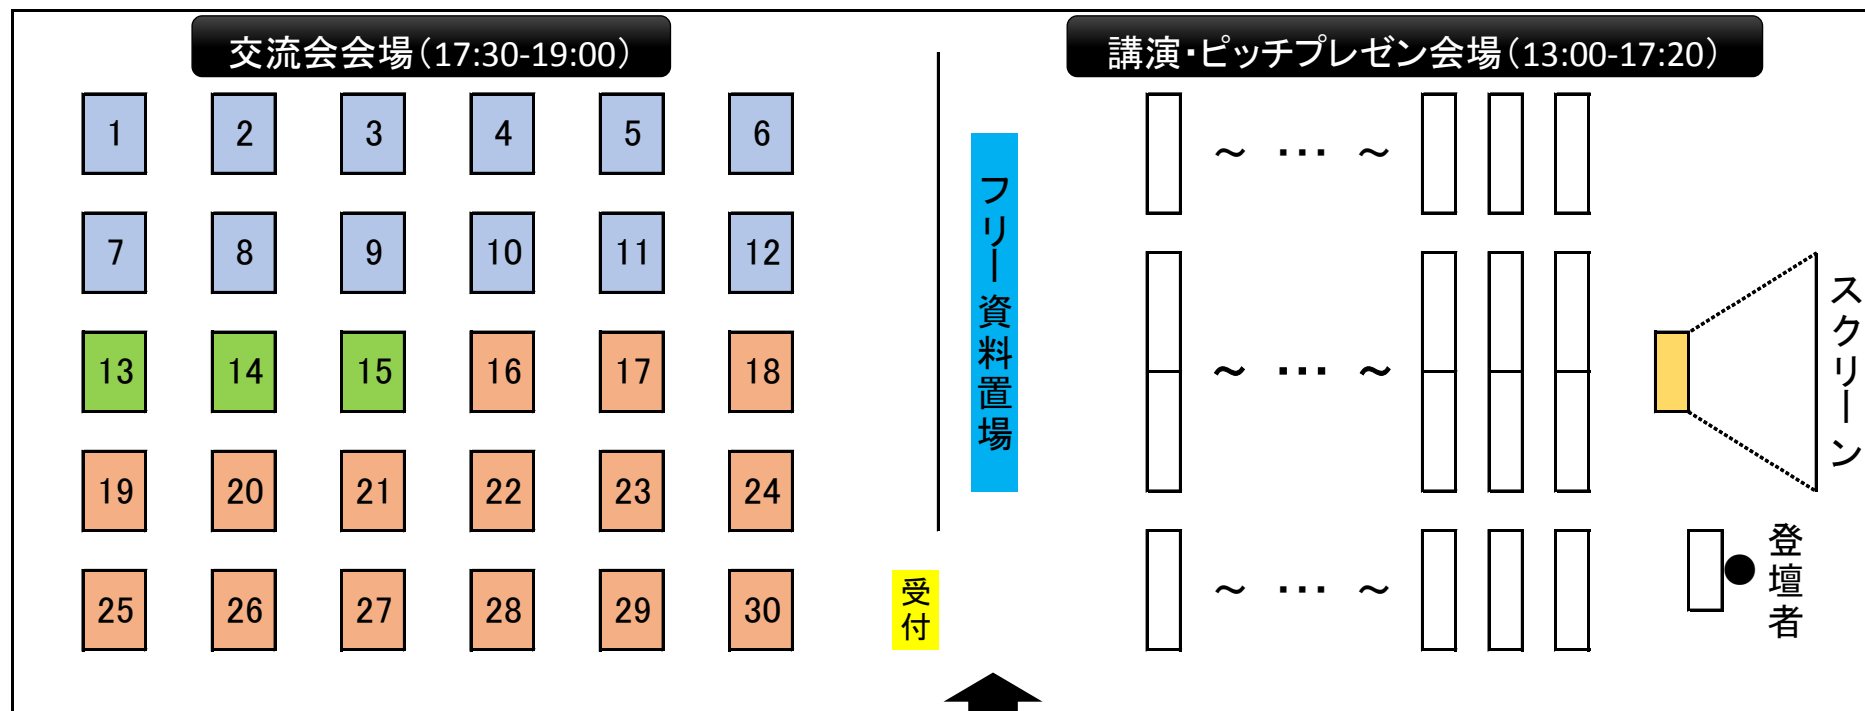

SWBS海外展開支援者ミーティング2017 会場図(大田区産業プラザ1階 大展示ホール)

★各テーブルの交流テーマ(仮) ※テーマはあくまで目安なので、必ずしもそのテーブルに居続ける必要はございません。

- 1 登壇企業1~5
- 2 登壇企業6~10
- 3 登壇企業11~15
- 4 登壇企業16~20
- 5 登壇企業21~25
- 6 登壇企業26~30
- 7 登壇企業31~35
- 8 登壇企業36~40
- 9 登壇企業41~45
- 10 登壇企業46~50